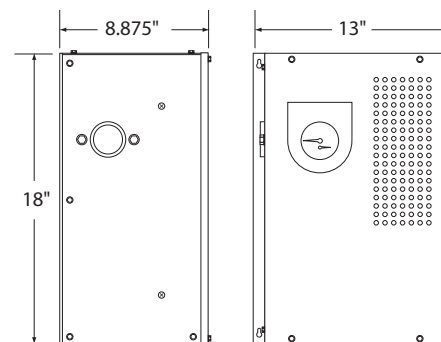

Côté

Devant

Garantie Limitée

10 ans sur les éléments et le réservoir, 2 ans sur toutes les autres composantes!

Distribué Par:

2060 Lucien-Thimens
Montreal, Quebec, Canada
H4R 1L1

Tel.: 514-336-9130 Fax.: 514-336-3270

Web Site: www.thermolec.com • Email: sales@thermolec.com