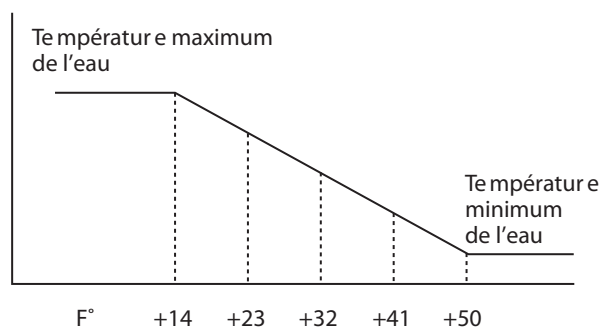

Côté

Devant

Garantie Limitée

10 ans sur les éléments et le réservoir, 2 ans sur toutes les autres composantes!

Distribué Par:

2060 Lucien-Thimens
Montreal, Quebec, Canada
H4R 1L1

Tel.: 514-336-9130 Fax.: 514-336-3270

Web Site: www.thermolec.com • Email: sales@thermolec.com